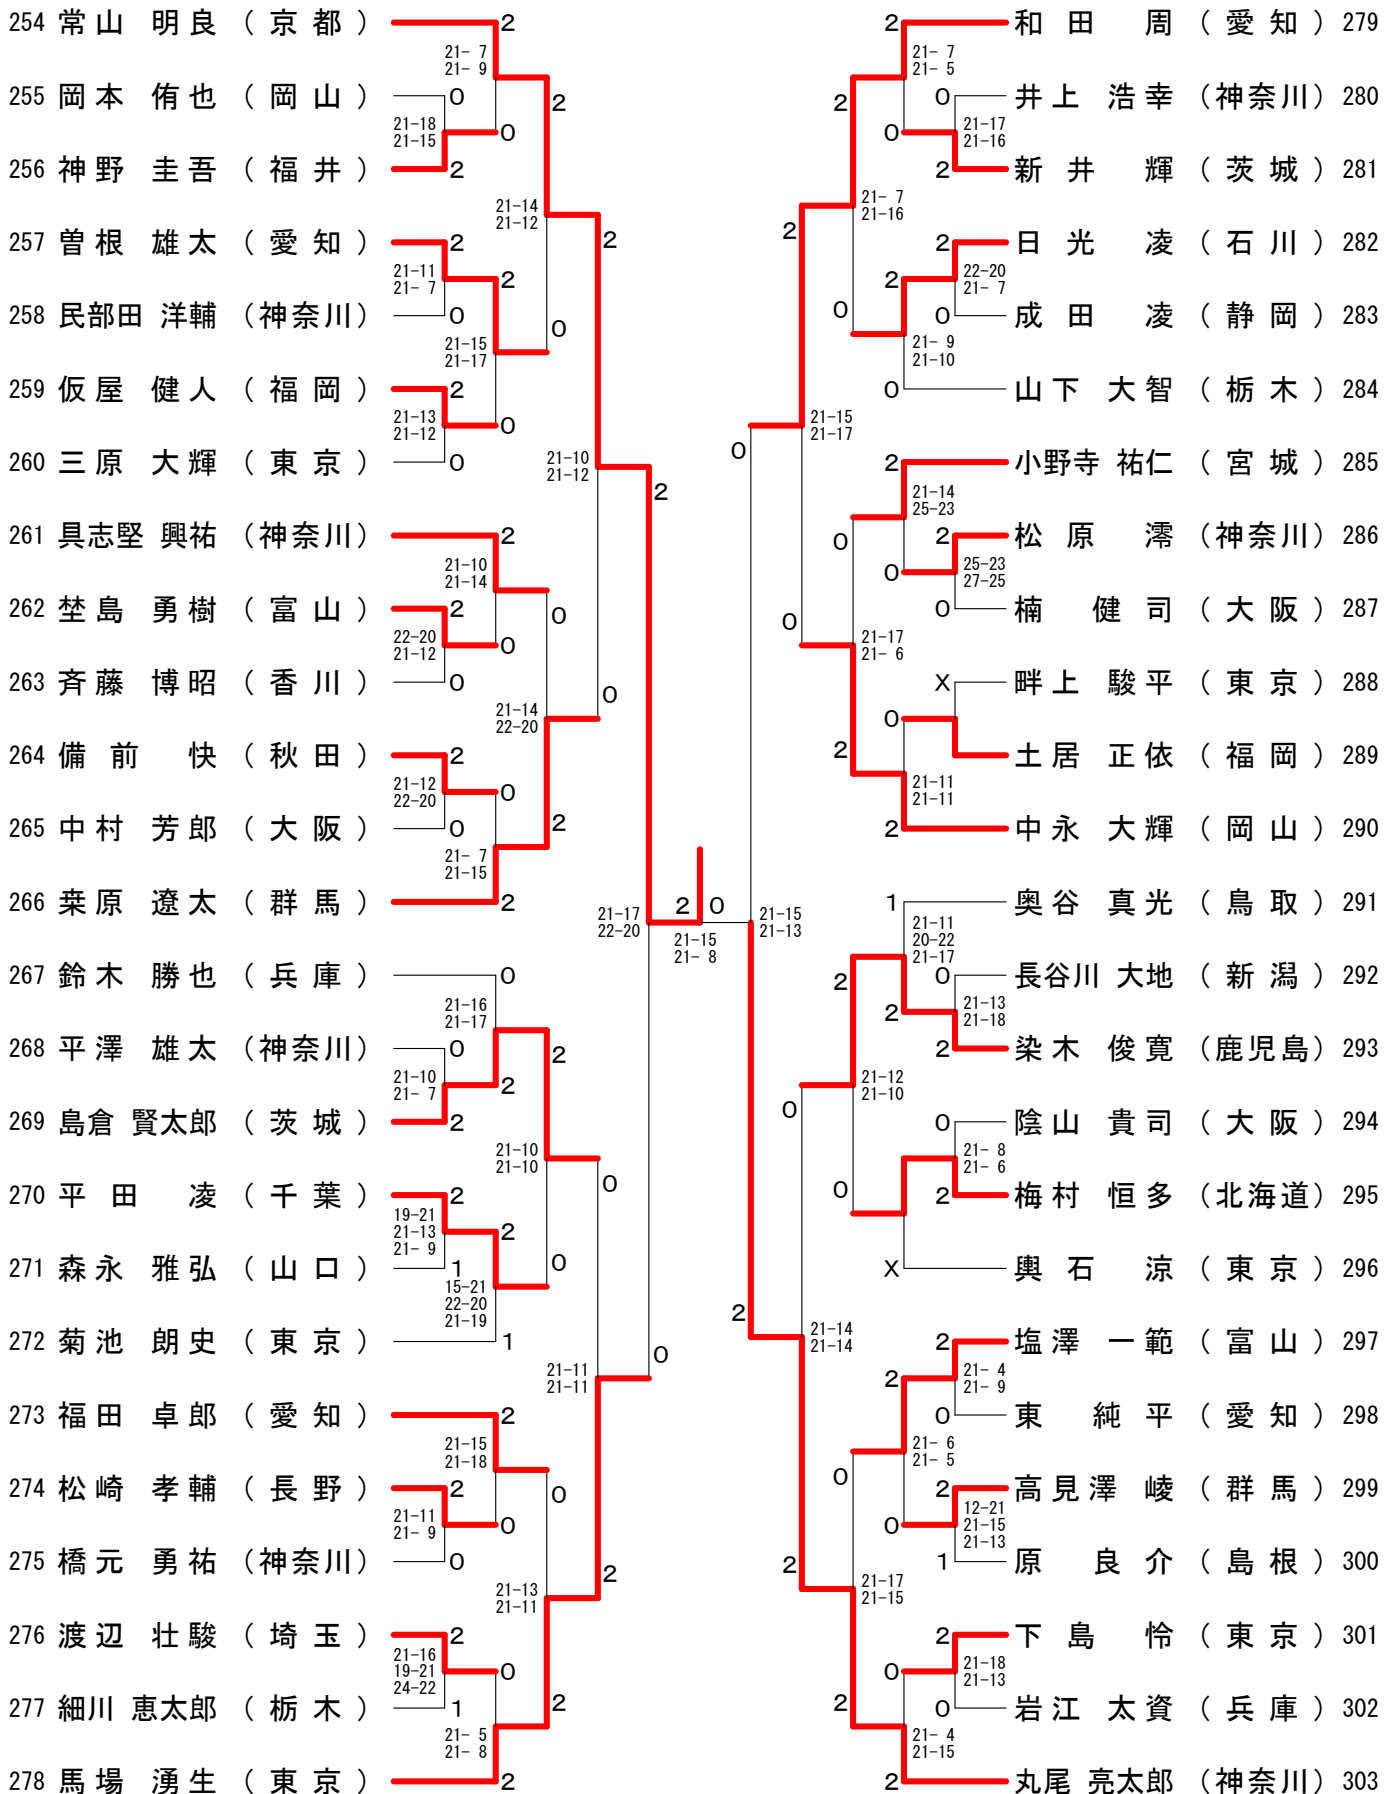

第62回全日本社会人バドミントン選手権大会

令和元年8月31日-9月4日 福岡県福岡市

男子シングルス

男子ダブルス

女子シングルス

女子ダブルス

混合ダブルス

第62回全日本社会人バドミントン選手権大会

令和元年8月31日-9月4日 福岡県福岡市

男子シングルスー1

第62回全日本社会人バドミントン選手権大会

令和元年8月31日-9月4日 福岡県福岡市

男子シングルス-2

第62回全日本社会人バドミントン選手権大会

令和元年8月31日-9月4日 福岡県福岡市

男子シングルス-3

第62回全日本社会人バドミントン選手権大会

令和元年8月31日-9月4日 福岡県福岡市

男子シングルス-4

第62回全日本社会人バドミントン選手権大会

令和元年8月31日-9月4日 福岡県福岡市

男子シングルス-6

第62回全日本社会人バドミントン選手権大会

令和元年8月31日-9月4日 福岡県福岡市

男子シングルスー7

第62回全日本社会人バドミントン選手権大会

令和元年8月31日-9月4日 福岡県福岡市

男子シングルス-8

第62回全日本社会人バドミントン選手権大会

令和元年8月31日-9月4日 福岡県福岡市

男子ダブルス-1

第62回全日本社会人バドミントン選手権大会