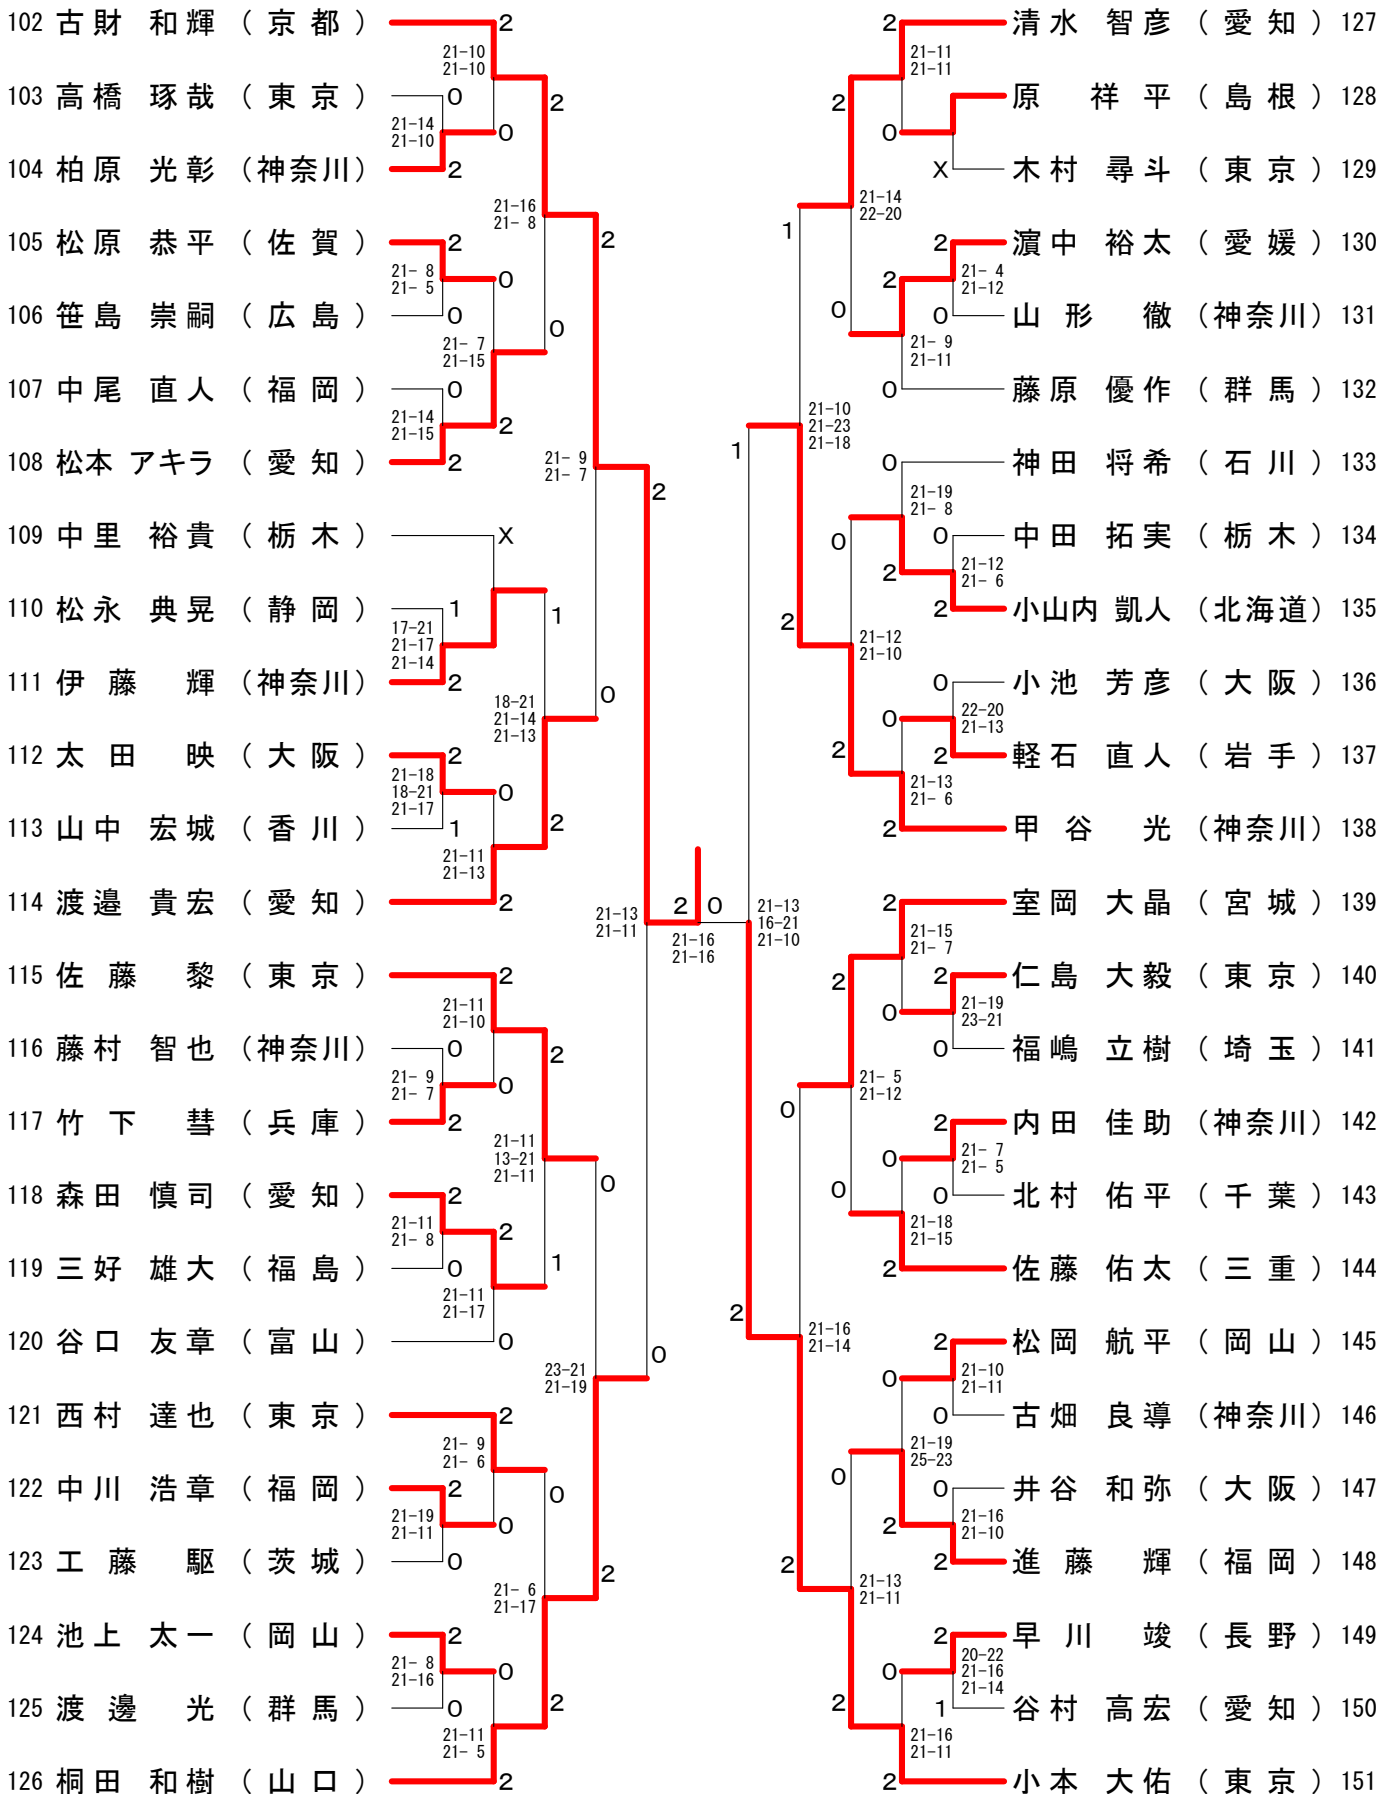

第62回全日本社会人バドミントン選手権大会

令和元年8月31日-9月4日 福岡県福岡市

男子シングルス

男子ダブルス

女子シングルス

女子ダブルス

混合ダブルス

第62回全日本社会人バドミントン選手権大会

令和元年8月31日-9月4日 福岡県福岡市

男子シングルスー1

第62回全日本社会人バドミントン選手権大会

令和元年8月31日-9月4日 福岡県福岡市

男子シングルス-2

第62回全日本社会人バドミントン選手権大会

令和元年8月31日-9月4日 福岡県福岡市

男子シングルス-3

第62回全日本社会人バドミントン選手権大会

令和元年8月31日-9月4日 福岡県福岡市

男子シングルス-4

第62回全日本社会人バドミントン選手権大会

令和元年8月31日-9月4日 福岡県福岡市

男子シングルス-6

第62回全日本社会人バドミントン選手権大会

令和元年8月31日-9月4日 福岡県福岡市