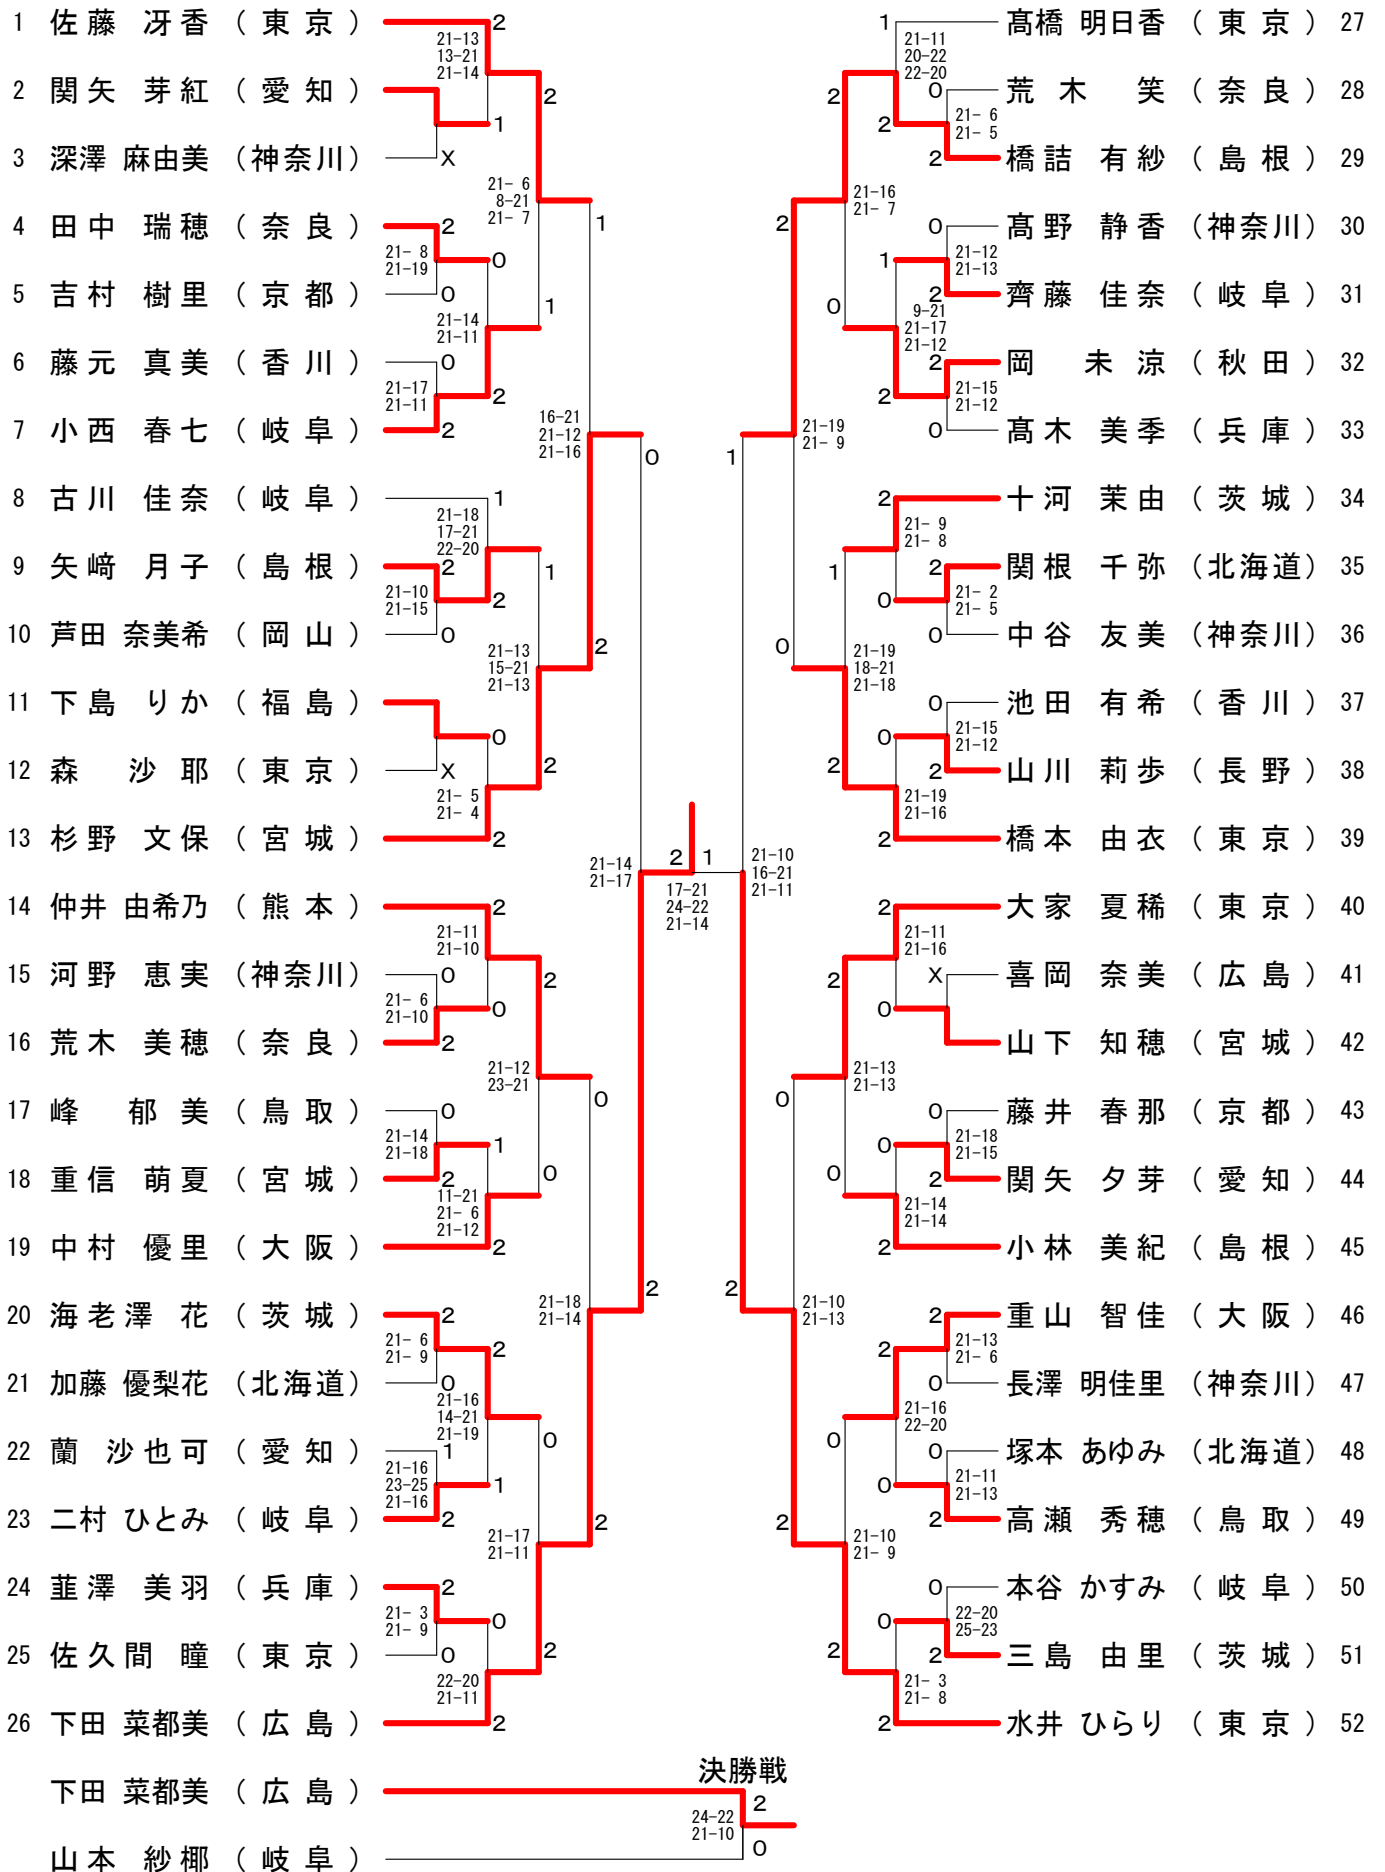

第62回全日本社会人バドミントン選手権大会

令和元年8月31日-9月4日 福岡県福岡市

男子シングルス

男子ダブルス

女子シングルス

女子ダブルス

混合ダブルス

第62回全日本社会人バドミントン選手権大会

令和元年8月31日-9月4日 福岡県福岡市

男子ダブルス-2

第62回全日本社会人バドミントン選手権大会

令和元年8月31日-9月4日 福岡県福岡市

男子ダブルス-3

第62回全日本社会人バドミントン選手権大会

令和元年8月31日-9月4日 福岡県福岡市

男子ダブルス-4

第62回全日本社会人バドミントン選手権大会

令和元年8月31日-9月4日 福岡県福岡市

男子ダブルス-5

第62回全日本社会人バドミントン選手権大会

令和元年8月31日-9月4日 福岡県福岡市

男子ダブルス-6

第62回全日本社会人バドミントン選手権大会

令和元年8月31日-9月4日 福岡県福岡市

男子ダブルス-7

第62回全日本社会人バドミントン選手権大会

令和元年8月31日-9月4日 福岡県福岡市

男子ダブルス-8

第62回全日本社会人バドミントン選手権大会

令和元年8月31日-9月4日 福岡県福岡市

女子シングルスー1

第62回全日本社会人バドミントン選手権大会