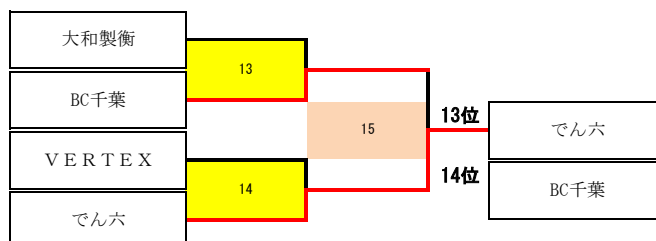

バドミントンチャレンジリーグ2019 順位決定戦 試合結果

男子1部 順位決定戦 (1位-16位)

■令和2年2月22日-23日 立川市泉市民体育館、立川市柴崎市民体育館

(1-4位 決定戦)

(5-8位 決定戦)

(9-12位 決定戦)

(13-16位 決定戦)

女子の部 最終成績