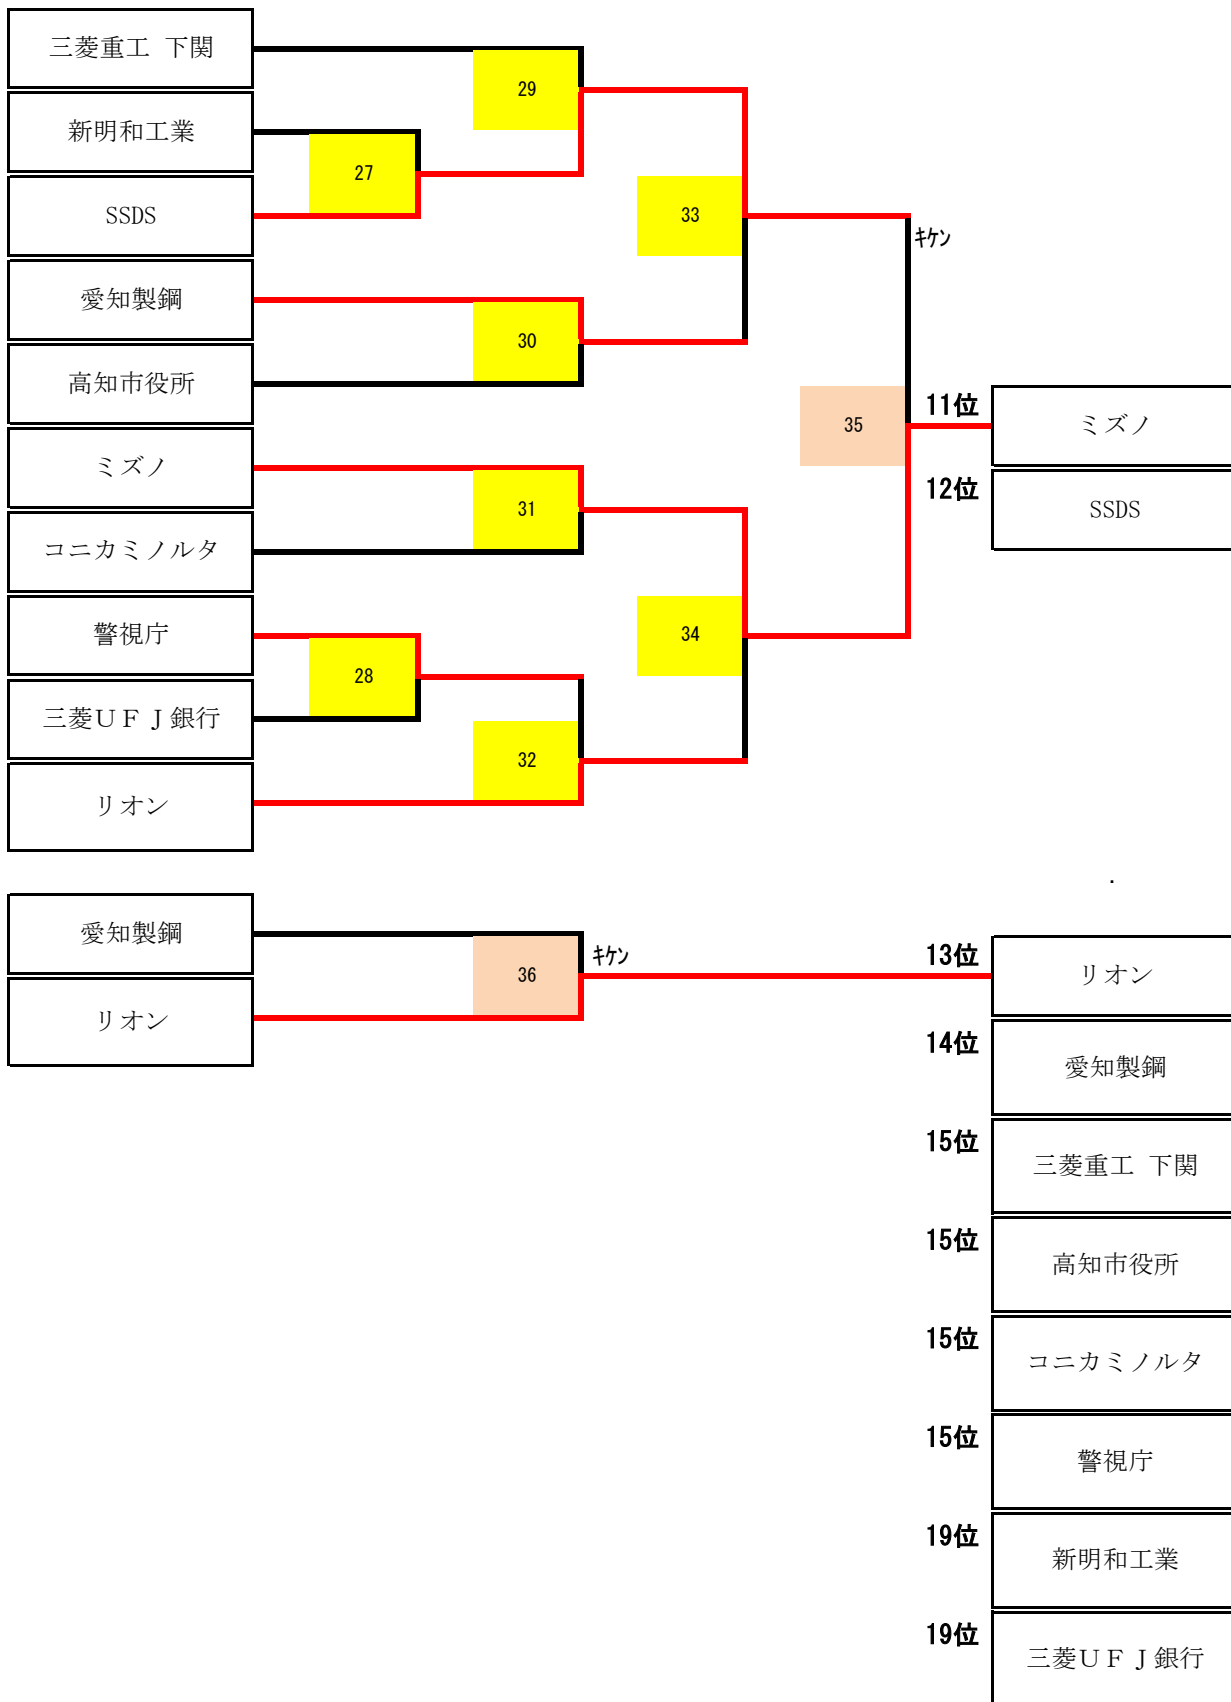

男子2部 順位決定戦 (11 - 20位)

令和2年2月22日 - 23日 立川市泉市民体育館、立川市柴崎市民体育館