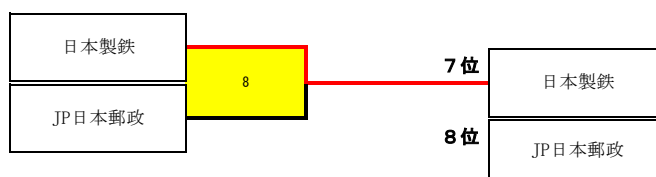

バドミントンチャレンジリーグ2019 順位決定戦 試合結果

男子1部 順位決定戦 (1位-16位)

■令和2年2月22日-23日 立川市泉市民体育館、立川市柴崎市民体育館

(1-4位 決定戦)

(5-8位 決定戦)

(9-12位 決定戦)

(13-16位 決定戦)

女子の部 最終成績