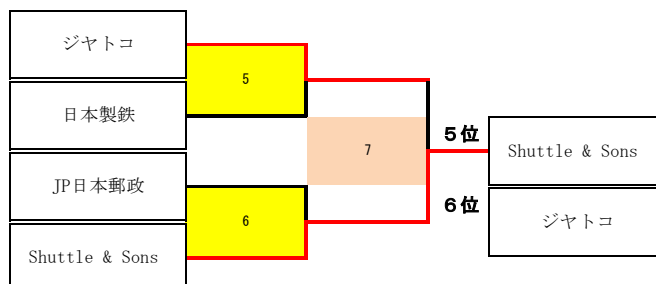

バドミントンチャレンジリーグ2019 順位決定戦 試合結果

男子1部 順位決定戦 (1位-16位)

■令和2年2月22日-23日 立川市泉市民体育館、立川市柴崎市民体育館

(1-4位 決定戦)

(5-8位 決定戦)

(9-12位 決定戦)

(13-16位 決定戦)

女子の部 最終成績