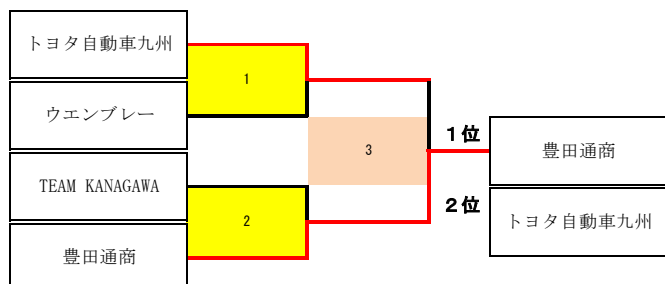

バドミントンチャレンジリーグ2019 順位決定戦 試合結果

男子1部 順位決定戦 (1位-16位)

■令和2年2月22日-23日 立川市泉市民体育館、立川市柴崎市民体育館

(1-4位 決定戦)