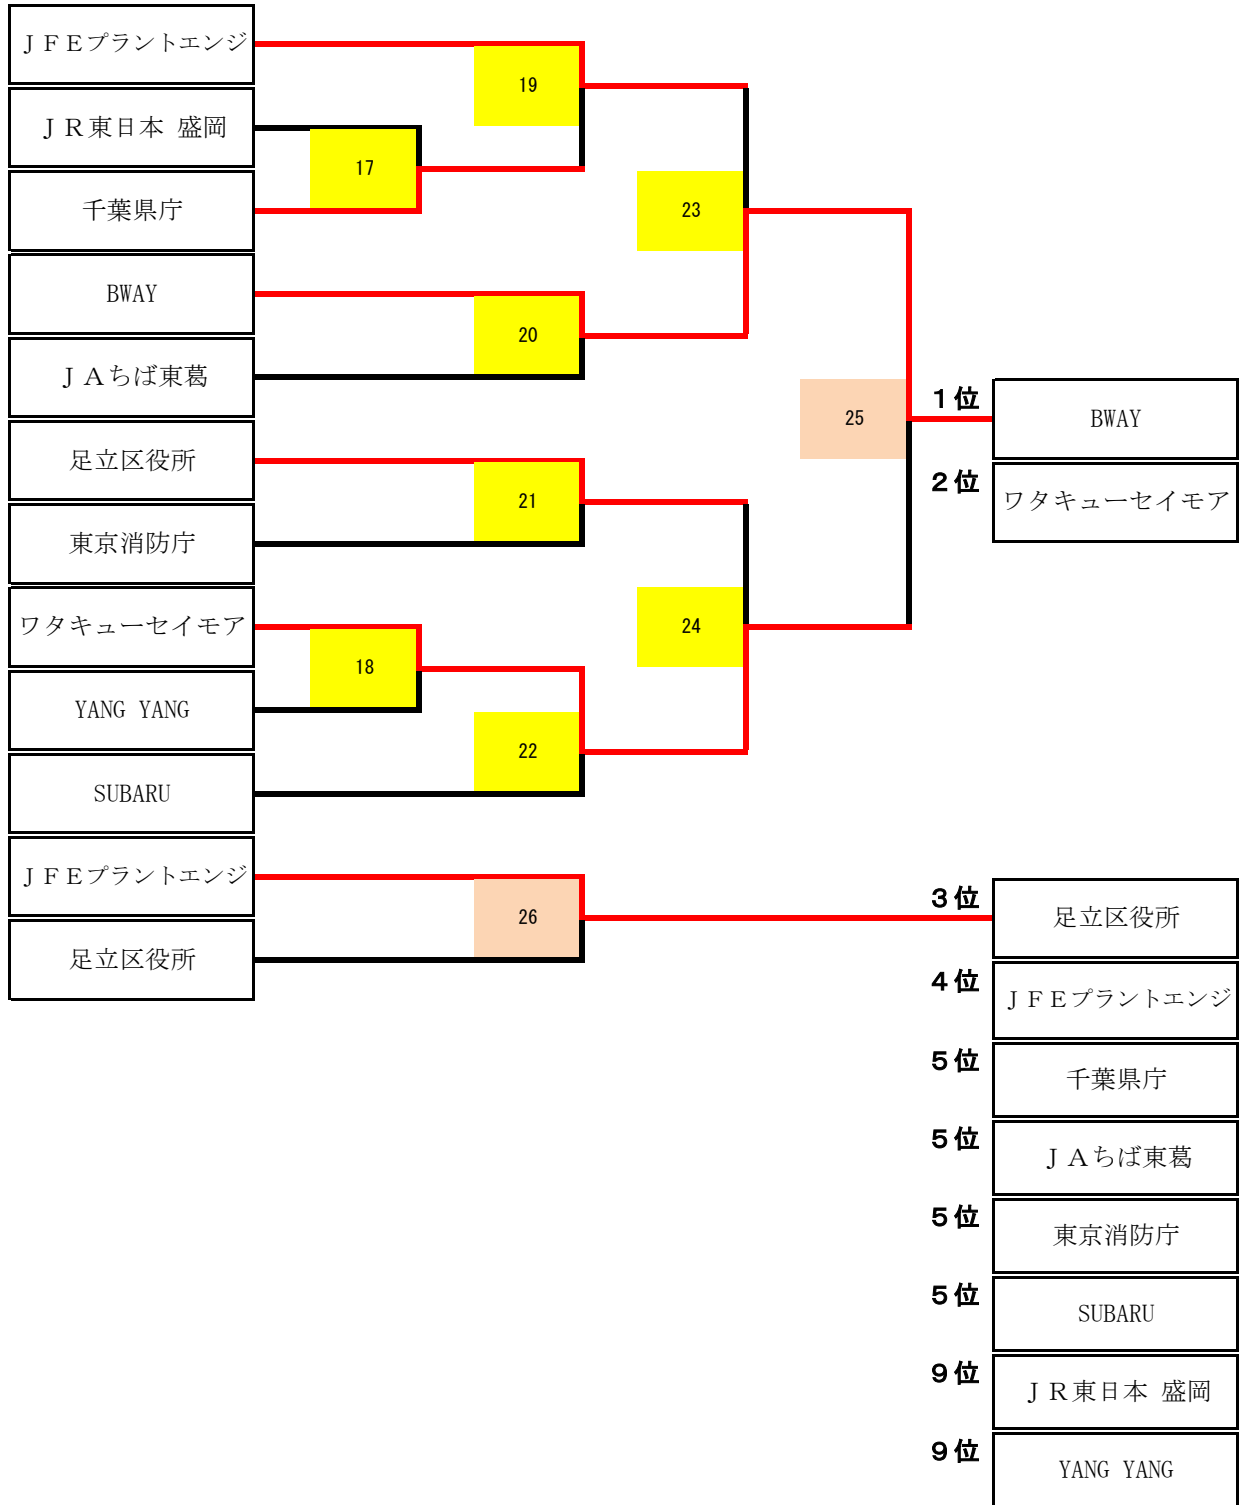

男子2部 順位決定戦 (1 - 10位)

■ 令和2年2月22日 - 23日 立川市泉市民体育館、立川市柴崎市民体育館